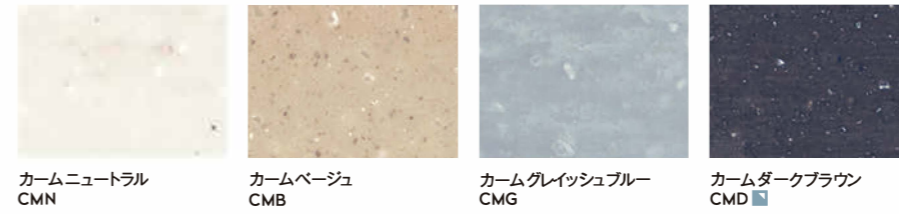

カラー一覧

■ 濃色系コーリアン® ❌ 輸入品
 ■ 濃色系コーリアン®は水シミ、手油、傷などがほかの色に比べて目立ちます。特性をご理解された上でご使用ください。
 ❌ 輸入品は在庫と納期を必ずお確かめください。万が一在庫がない場合は納入までに約3~4ヶ月かかる場合があります。同シリーズ内でも価格が異なる場合があります。
 ※ 2022年、シラスホワイトはシラスホワイトIIとしてアップデートしました。
 ※ ディープナイトスカイの画像は、艶出し加工した後撮影しております。なお、艶出し加工費は別途となります。

Prima プリマ

DuPont™ Private Collection デュポン™プライベートコレクション

Sazare サザレ

Yuragi ユラギ

Linear リニア

Magna マグナ*

Montana モンタナ

Sierra シエラ*

Ice アイス

Venaro ベナーロ*

Deep ディープ

Solid ソリッド