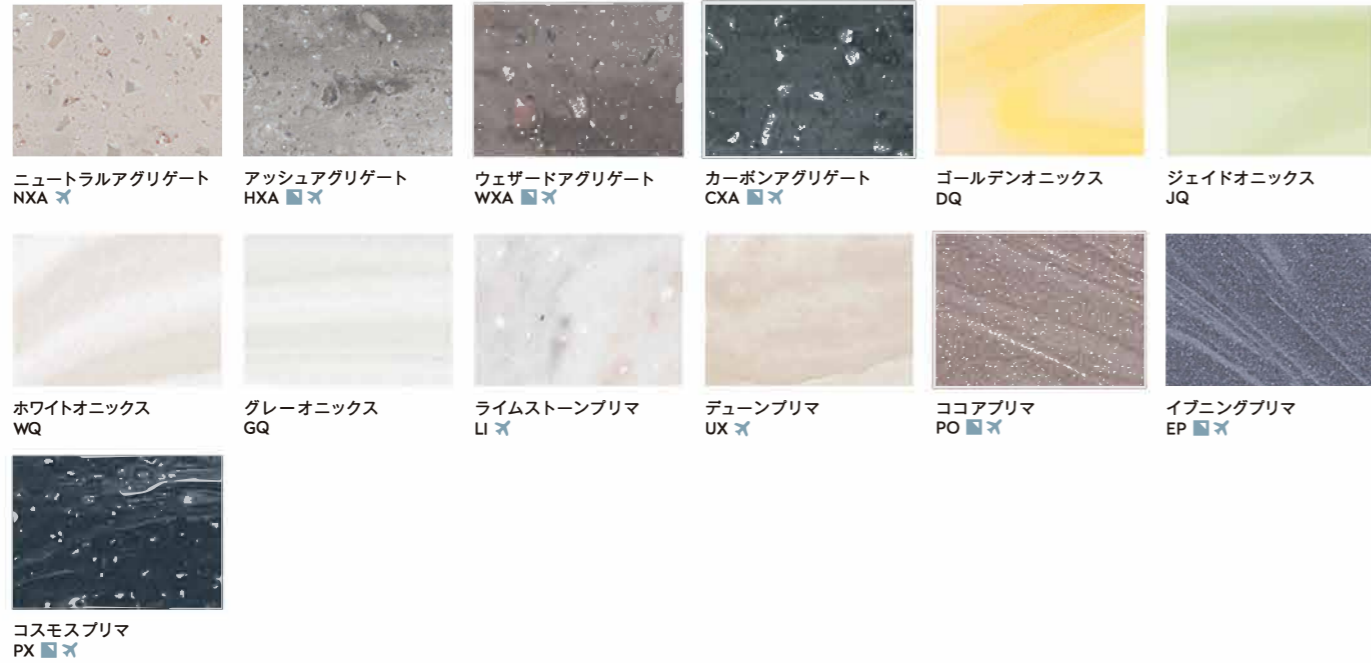

カラー一覧

■ 濃色系コーリアン® ❌ 輸入品
■ 濃色系コーリアン®は水シミ、手油、傷などがほかの色に比べて目立ちます。特性をご理解された上でご使用ください。
❌ 輸入品は在庫と納期を必ずお確かめください。万が一在庫がない場合は納入までに約3~4ヶ月かかる場合があります。同シリーズ内でも価格が異なる場合があります。
※ 2022年、シラスホワイトはシラスホワイトIIとしてアップデートしました。
※ ディープナイトスカイの画像は、艶出し加工した後撮影しております。なお、艶出し加工費は別途となります。

Prima プリマ