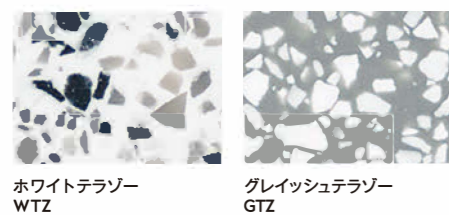

カラー一覧

■ 濃色系コーリアン® ❌ 輸入品
■ 濃色系コーリアン®は水シミ、手油、傷などがほかの色に比べて目立ちます。特性をご理解された上でご使用ください。
❌ 輸入品は在庫と納期を必ずお確かめください。万が一在庫がない場合は納入までに約3~4ヶ月かかる場合があります。同シリーズ内でも価格が異なる場合があります。
※ 2022年、シラスホワイトはシラスホワイトIIとしてアップデートしました。
※ ディープナイトスカイの画像は、艶出し加工した後撮影しております。なお、艶出し加工費は別途となります。

Prima プリマ

DuPont™ Private Collection デュポン™プライベートコレクション

Sazare サザレ

Yuragi ユラギ

Linear リニア

Magna マグナ*

Montana モンタナ

Sierra シエラ*

Ice アイス

Venaro ベナーロ*

Deep ディープ

Solid ソリッド