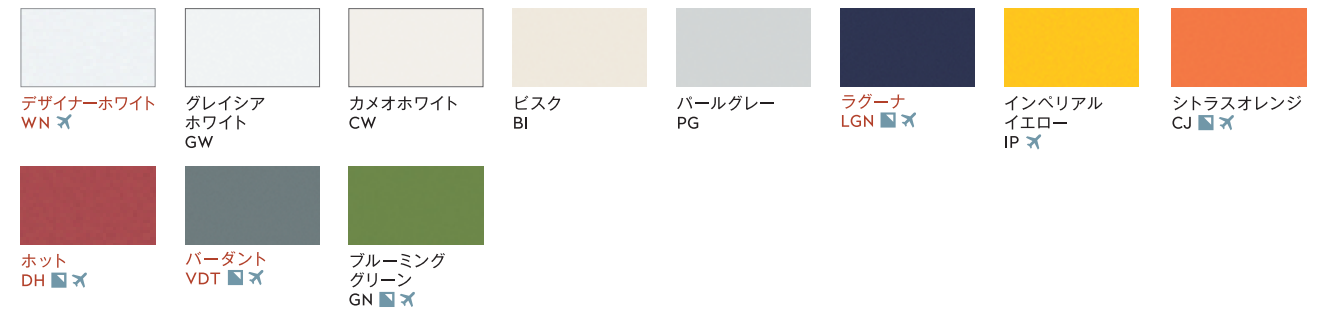

カラー一覧

スタンダードカラー (国内在庫品)

■ 濃色系コーリアン* ❌ 輸入品 赤文字は新色です。
 ■ 濃色系コーリアン*は水シミ、手油、キズなどが他の色に比べて目立ちます。特性をご理解された上でご使用ください。
 ❌ 輸入品は在庫と納期を必ずお確かめください。万が一在庫がない場合は納入までに約3~4ヶ月かかる場合があります。同シリーズ内でも価格が異なる場合があります。

Prima プリマ

DuPont™ Private Collection デュポン™プライベートコレクション

Linear リニア

Terrazzo テラッツォ

Magna マグナ*

Montana モンタナ

Sierra シエラ*

Ice アイス

Venaro ベナロ*

Deep ディープ

※ 艶出し加工した後撮影しております。なお、艶出し加工費は別途となります。

Resilience Technology™ レジリエンス・テクノロジー™

Solid ソリッド

オプションカラー (国内非在庫品)

オプションカラーは全て輸入品です。納入までに長くて3~4ヶ月かかる場合があります。パレット(12シート入り)単位での取り扱いになります。ボーン(厚さ6mmのみ)パレット(16シート入り)となります。

DuPont™ Private Collection デュポン™プライベートコレクション

Magna マグナ*

Montana モンタナ

Sierra シエラ*

Deep ディープ

Solid ソリッド

サイズと価格指数

スタンダードカラー（国内在庫品）