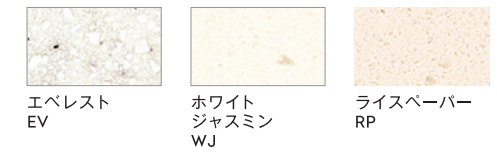

Linear リニア

Terrazzo テラッツォ

Magna マグナ*

Montana モンタナ

Sierra シエラ*

Ice アイス

Venaro ベナロ*

Deep ディープ

※ 艶出し加工した後撮影しております。なお、艶出し加工費は別途となります。

Resilience Technology™ レジリエンス・テクノロジー™

Solid ソリッド

オプションカラー (国内非在庫品)

オプションカラーは全て輸入品です。納入までに長くて3~4ヶ月かかる場合があります。パレット(12シート入り)単位での取り扱いになります。ボーン(厚さ6mmのみ)パレット(16シート入り)となります。