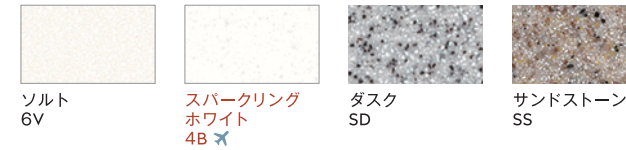

カラー一覧

スタンダードカラー (国内在庫品)

■ 濃色系コーリアン* ❌ 輸入品 赤文字は新色です。
 ■ 濃色系コーリアン*は水シミ、手油、キズなどが他の色に比べて目立ちます。特性をご理解された上でご使用ください。
 ❌ 輸入品は在庫と納期を必ずお確かめください。万が一在庫がない場合は納入までに約3~4ヶ月かかる場合があります。同シリーズ内でも価格が異なる場合があります。

Prima プリマ

DuPont™ Private Collection デュポン™プライベートコレクション

Linear リニア

Terrazzo テラッツォ

Magna マグナ*

Montana モンタナ

Sierra シエラ*

Ice アイス

Venaro ベナロ*

Deep ディープ

※ 艶出し加工した後撮影しております。なお、艶出し加工費は別途となります。

Resilience Technology™ レジリエンス・テクノロジー™

Solid ソリッド

オプションカラー (国内非在庫品)

オプションカラーは全て輸入品です。納入までに長くて3~4ヶ月かかる場合があります。パレット(12シート入り)単位での取り扱いになります。ボーン(厚さ6mmのみ)パレット(16シート入り)となります。

※ 価格指数はソリッドカラーの板価格を100とし、シリーズ別に指数化したものです。加工費などを含めた最終製品価格については、代理店・販売店へお問い合わせください。
 ※ カタログ掲載の各製品の色調は印刷ですので多少現物と異なります。ご注文の際はサンプルにてお確かめください。

シリーズ名	色	色記号	価格指数	幅 762mm		幅 930mm		幅 950mm	幅 762mm
				厚さ 6mm	厚さ 12mm	厚さ 6mm	厚さ 12mm	厚さ 12mm	厚さ 19mm
				長さ 2,490mm	長さ 3,658mm	長さ 2,490mm	長さ 3,658mm	長さ 3,658mm	長さ 3,658mm
レジリエンス テクノロジー™	モンタナ	キーストーン ❌	KT	135		●			
		クールグレー ❌	BG	135		●			
	ソリッド	サミットホワイト ❌	EM	115		●			
		ストレイタス ❌	ON	115		●			
ソリッド	デザイナーホワイト ❌	WN	100	●	●				
	グレイシアホワイト	GW	100	●	●	●	●		●
	カメオホワイト	CW	100	●	●				
	ピスク	BI	100		●				
	パールグレー	PG	100		●				
	ラダナ ■❌	LG	100		●				
	インベリアルイエロー ❌	IP	100		●				
	シトラスオレンジ ■❌	CJ	100		●				
	ホット ■❌	DH	100		●				
	バーダント ■❌	VDT	100		●				
	ブルーミンググリーン ■❌	GN	100		●				