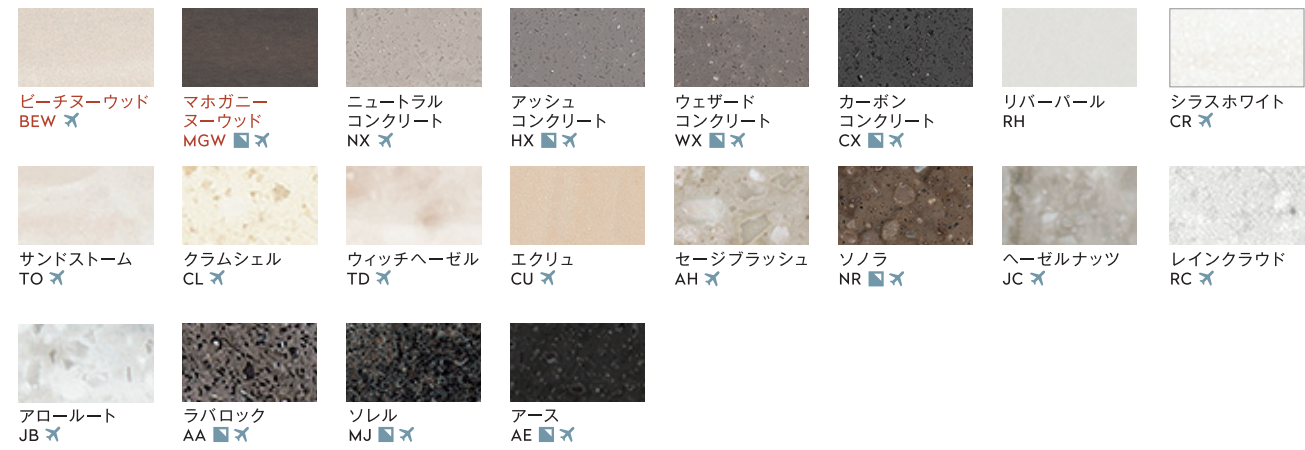

カラー一覧

スタンダードカラー (国内在庫品)

■ 濃色系コーリアン* ❌ 輸入品 赤文字は新色です。
 ■ 濃色系コーリアン*は水シミ、手油、キズなどが他の色に比べて目立ちます。特性をご理解された上でご使用ください。
 ❌ 輸入品は在庫と納期を必ずお確かめください。万が一在庫がない場合は納入までに約3~4ヶ月かかる場合があります。同シリーズ内でも価格が異なる場合があります。

Prima プリマ

DuPont™ Private Collection デュポン™プライベートコレクション

■ 廃色:21色

	シリーズ名	色	色記号	厚み	幅	長さ
1	プライベートコレクション	サフラン	GX	12	762	3658
2	プライベートコレクション	ホワイトトリプル	WR	12	762	3658
3	プライベートコレクション	グレーリブル	YR	12	762	3658
4	プライベートコレクション	シーフォーム	SF	12	762	3658
5	プライベートコレクション	スターダスト	TS	12	762	3658
6	プライベートコレクション	ディープラピス	YH	12	762	3658
7	グラーサ	グラーサソリッドホワイト	GSW	10	762	3658
8	グラーサ	グラーサホワイト	GLW	12	762	3658
9	シエラ	スノーフレーク	SSF	12	762	3658
10	シエラ	ホワイトストーン	WS	12	762	3658
11	シエラ	ブラックオーツ	BQ	12	762	3658
12	モンタナ	ポーラーホワイト	MPW	12	762	3658
13	モンタナ	ペパーアイボリー	PI	12	762	3658
14	モンタナ	ドゥーナ	MDU	12	762	3658
15	トレンテ	トレンテホワイト	TRW	12	762	3658
16	ソリッド	アーキテクトホワイト	HW	12	762	3658
17	ソリッド	モダンホワイト	WI	12	762	3658
18	ソリッド	ミルクィーホワイト	MK	12	762	3658
19	ソリッド	ナイトフォール	NF	12	762	3658
20	ソリッド	ロイヤルレッド	RR	12	762	3658
21	ソリッド	ダイヤモンドブルー	DA	12	762	3658