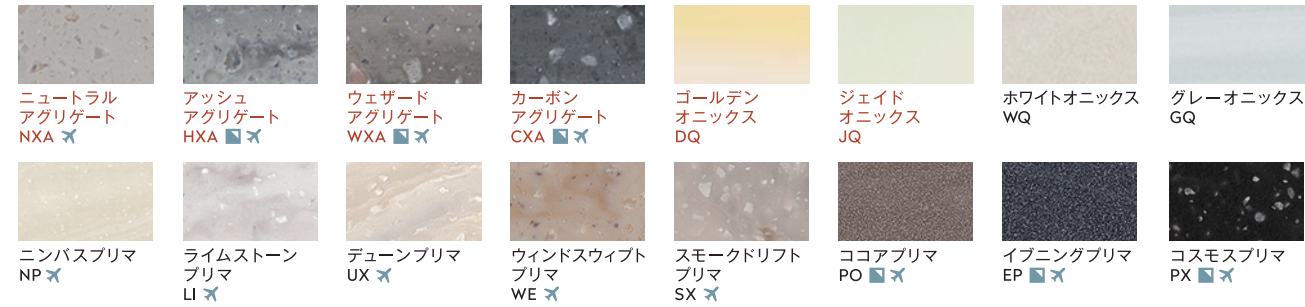

カラー一覧

スタンダードカラー (国内在庫品)

■ 濃色系コーリアン* ❌ 輸入品 赤文字は新色です。
 ■ 濃色系コーリアン*は水シミ、手油、キズなどが他の色に比べて目立ちます。特性をご理解された上でご使用ください。
 ❌ 輸入品は在庫と納期を必ずお確かめください。万が一在庫がない場合は納入までに約3~4ヶ月かかる場合があります。同シリーズ内でも価格が異なる場合があります。

Prima プリマ

DuPont™ Private Collection デュポン™プライベートコレクション

■ 廃色:21色

	シリーズ名	色	色記号	厚み	幅	長さ
1	プライベートコレクション	サフラン	GX	12	762	3658
2	プライベートコレクション	ホワイトトリプル	WR	12	762	3658
3	プライベートコレクション	グレーリブル	YR	12	762	3658
4	プライベートコレクション	シーフォーム	SF	12	762	3658
5	プライベートコレクション	スターダスト	TS	12	762	3658
6	プライベートコレクション	ディープラピス	YH	12	762	3658
7	グラーサ	グラーサソリッドホワイト	GSW	10	762	3658
8	グラーサ	グラーサホワイト	GLW	12	762	3658
9	シエラ	スノーフレーク	SSF	12	762	3658
10	シエラ	ホワイトストーン	WS	12	762	3658
11	シエラ	ブラックオーツ	BQ	12	762	3658
12	モンタナ	ポーラーホワイト	MPW	12	762	3658
13	モンタナ	ペパーアイボリー	PI	12	762	3658
14	モンタナ	ドゥーナ	MDU	12	762	3658
15	トレンテ	トレンテホワイト	TRW	12	762	3658
16	ソリッド	アーキテクトホワイト	HW	12	762	3658
17	ソリッド	モダンホワイト	WI	12	762	3658
18	ソリッド	ミルクィーホワイト	MK	12	762	3658
19	ソリッド	ナイトフォール	NF	12	762	3658
20	ソリッド	ロイヤルレッド	RR	12	762	3658
21	ソリッド	ダイヤモンドブルー	DA	12	762	3658