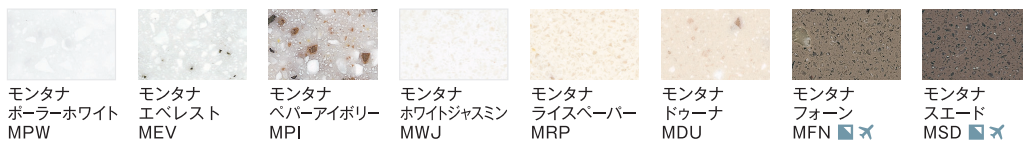

■ 濃色系デュポン™コーリアン®

✕ 輸入品

赤字は新色です。

DuPont™ Private Collection デュポン™プライベートコレクション

Solid Color ソリッドカラーシリーズ ※ ディープエスプレッション、ディープノクターンは艶出し加工した後、撮影しております。なお、艶出し加工費は別途となります。

Glasa グラス*シリーズ

Venaro ベナーロ*シリーズ

Torrente トレンテ*シリーズ

Sierra シェラ*シリーズ

Montana モンタナシリーズ

Magna マグナ*シリーズ

■ 濃色系デュポン™コーリアン®は水シミ、手油、キズなどが他の色に比べて目立ちます。特性をご理解された上でご使用ください。

✕ 輸入品は在庫と納期を必ずお確かめください。国内在庫をしておりますが、万が一在庫がない場合は納入までに約3~4ヶ月かかる場合があります。同シリーズ内でも国産品とは完成品価格が異なる場合があります。

新色はソリッドカラーシリーズに 4 色、デュポン™プライベートコレクションに 2 色、更に「新シリーズ」に 3 色を加え合計 9 色とし、幅広い選択肢をご提供します。尚、新色導入に伴い 13 色のシートの廃色、5 サイズの廃番（2017 年 3 月末で販売終了）とさせていただきますこととなります。詳細は以下の通りです。2017 年のカタログやサンプルボックスのデザインなど、ご検討始められている時期かと思いますが、ご留意、ご理解いただき、2017 年も引き続きデュポン™コーリアン®の拡販につきまして、多大なるご支援を賜りますよう、何卒よろしくお願ひ申し上げます。