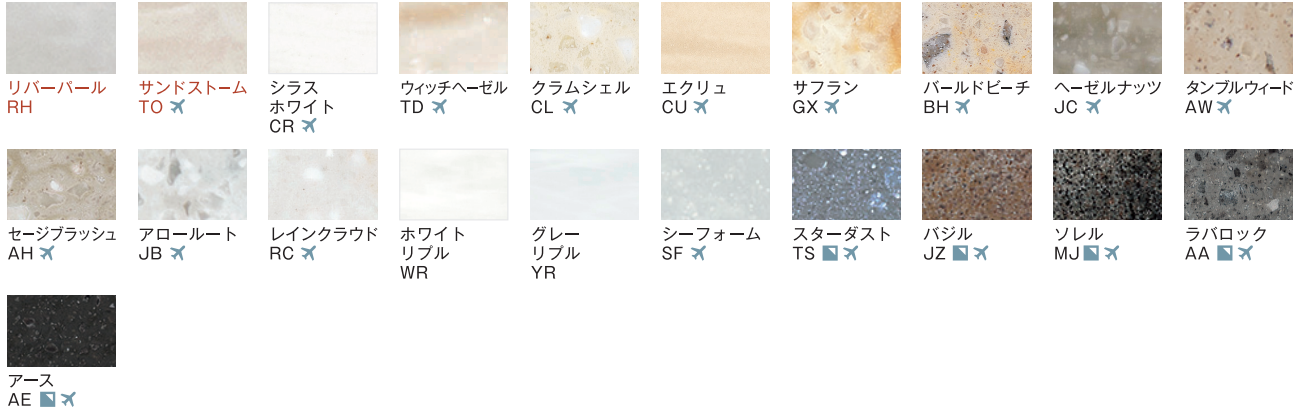

■ 濃色系デュポン™コーリアン®

✕ 輸入品

赤字は新色です。

DuPont™ Private Collection デュポン™プライベートコレクション

Solid Color ソリッドカラーシリーズ ※ ディープエスプレッション、ディープノクターンは艶出し加工した後、撮影しております。なお、艶出し加工費は別途となります。

Glasa グラス*シリーズ

Venaro ベナーロ*シリーズ

Torrente トレンテ*シリーズ

Sierra シェラ*シリーズ

Montana モンタナシリーズ

Magna マグナ*シリーズ

■ 濃色系デュポン™コーリアン®は水シミ、手油、キズなどが他の色に比べて目立ちます。特性をご理解された上でご使用ください。

✕ 輸入品は在庫と納期を必ずお確かめください。国内在庫をしておりますが、万が一在庫がない場合は納入までに約3~4ヶ月かかる場合があります。同シリーズ内でも国産品とは完成品価格が異なる場合があります。

新色はソリッドカラーシリーズに 4 色、デュポン™プライベートコレクションに 2 色、更に「新シリーズ」に 3 色を加え合計 9 色とし、幅広い選択肢をご提供します。尚、新色導入に伴い 13 色のシートの廃色、5 サイズの廃番（2017 年 3 月末で販売終了）とさせていただきますこととなります。詳細は以下の通りです。2017 年のカタログやサンプルボックスのデザインなど、ご検討始められている時期かと思いますが、ご留意、ご理解いただき、2017 年も引き続きデュポン™コーリアン®の拡販につきまして、多大なるご支援を賜りますよう、何卒よろしくお願ひ申し上げます。

1. リバーパール (River Pearl) 国産品
2. サンドストーム (Sand Storm) 輸入品

新シリーズ (サイズは 12×762×3658mm)

1. ホワイトオニックス (White Onyx) 国産品
2. グレーオニックス (Gray Onyx) 国産品
3. ディープラピス (Deep Lapis) 輸入品

※新シリーズ名は決定次第ご案内致します。

(2) 廃色 シート (2017年3月末で販売終了)